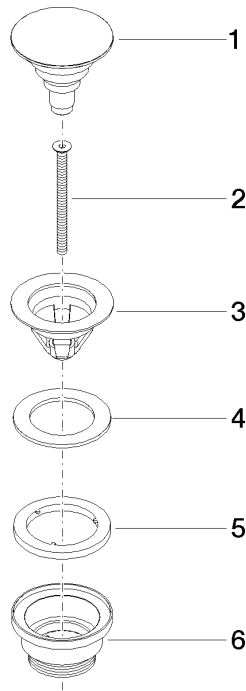

10 125 970

Passt zu: IMO, LULU, MADISON, MEM,
TARA, CL.1, LISSÉ, VAIA, META, CYO

	Light Gold	10 125 970-26
	Chrom	10 125 970-00
	Platin gebürstet	10 125 970-06
	Platin	10 125 970-08
	Messing (23kt Gold)	10 125 970-09
	Dark Chrome	10 125 970-19
	Light Gold gebürstet	10 125 970-27
	Messing gebürstet (23kt Gold)	10 125 970-28
	Schwarz matt	10 125 970-33
	Platin / Platin gebürstet	10 125 970-36
	Messing / Messing gebürstet (23kt Gold)	10 125 970-38
	Bronze gebürstet	10 125 970-42
	Champagne gebürstet (22kt Gold)	10 125 970-46
	Champagne (22kt Gold)	10 125 970-47
	Chrom gebürstet	10 125 970-93
	Dark Platinum gebürstet	10 125 970-99

Ablaufgarnitur mit Druckverschluss 1 1/4" - Light Gold

IMO

10 125 970

Nur für Becken mit Überlauf geeignet.

10 125 970

mm [inches]

10 125 970

Ersatzteile für die
anderen
Oberflächenvarianten
finden Sie hier:
Chrom

Ersatzteilstückliste

Nr.	Artikelnummer	Benennung	Verbaumenge	Lieferzeit
1	04 31 20 096 00-26	Stopfen	1	-
Ersatzteil nicht mehr bestellbar, bitte bestellen Sie den Nachfolgeartikel				
2	09 30 30 179 90	Schraube	1	2
3	09 11 01 038-26	Kelch	1	60
4	09 14 05 061 90	Dichtung	1	2
5	09 14 03 153 90	Dichtung	1	2
6	09 11 10 156-26	Anschluss	1	60